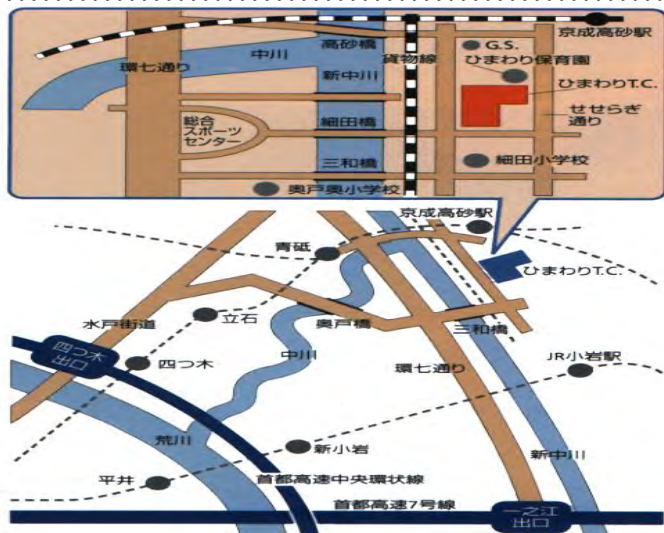

### イベント情報

- 3月 中旬 テニスグッズキャンペーン
- 4月 中旬 ビッグKテニス本校・ひまわり合同テニスキャンプ
- 29日 親子テニス教室(ジュニアコース)
- 5月 5日 3会場合同ジュニアイベント(吉祥寺校)
- 6月 中旬 テニスグッズキャンペーン
- 7月 下旬 城東Jrサーキット
- 8月 テニス事業協会主催親子テニス教室
- 一般コーステニスキャンプ

- 9月 下旬 スクール生大会
  - 10月 吉祥寺校ひまわり校合同テニスキャンプ
  - 11月 3日 会場別対抗戦(吉祥寺校)
  - 11月 中旬 テニスグッズキャンペーン
  - 12月 8日 クリスマスパティー
- ほかにもイベントを企画中!!

### ひまわりテニススクール

東京都葛飾区細田 3-9-14

TEL: 03-3659-0842

◆交通機関◆

最寄駅

●京成線京成高砂駅

●JR総武線小岩駅

京成高砂駅からは徒歩約10分。

JR小岩駅からはバスです。

小岩駅北口から京成タウンバス・『小54亀有駅行き』に乗って、約10分、『保育園前』で下車。

バス停が小岩駅北口から少し離れています。注意して下さい。