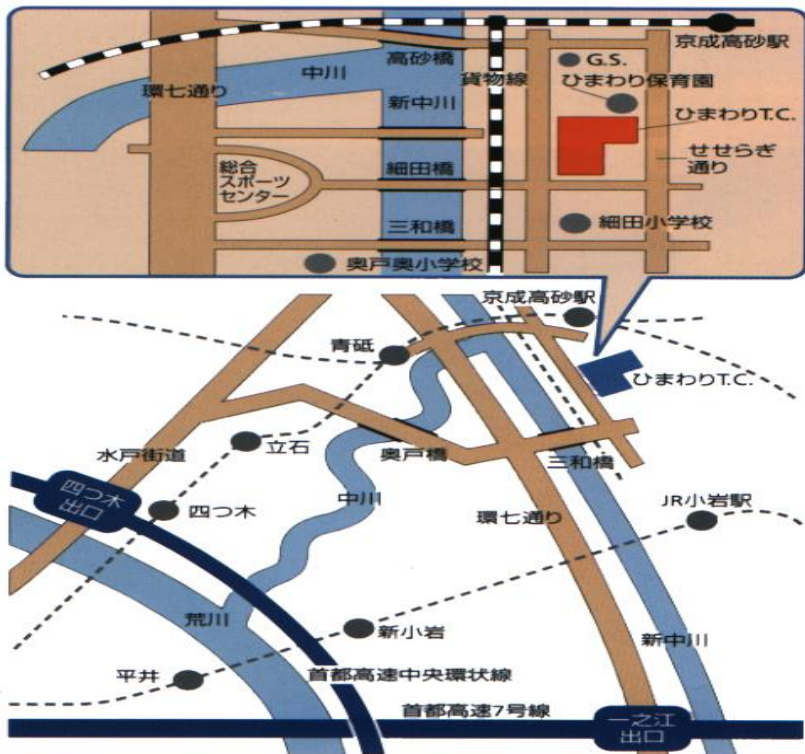

＜プライベートレッスン＞

マスターコースよりもっと個別に、マンツーマンであなたの望み通りにレッスンいたします。

(お申込みは1週間前から受付致します)

コース	時間	人数	スクール生	ビジター
プライベート	60分	1人	7,560円	8,640円
		2人	11,664円	12,960円
グループ	90分	3人	12,960円	16,200円

※プロ選手や本校コーチ陣によるプライベートレッスンを随時開催予定です。料金は別途設定させていただきます。

※グループレッスンを4人以上でご利用の場合は、3人利用の料金に加えて追加料金を頂戴致します。

詳しくは担当コーチまでお問い合わせ下さい。

(料金表示は全て総額表示(内消費税8%)です)

＜単発レッスン＞(1回)

レギュラークラス受講中の方で、時間に余裕があって他のクラスのレッスンを受けたい時(振替以外で)ご利用ください。

	平日		ナイター		土日	
	単発	ビジター	単発	ビジター	単発	ビジター
チケット		¥3,240		¥3,456		¥3,456
マスター	¥2,160	¥3,240	¥2,300	¥3,456	¥2,300	¥3,456
アドバンス	¥2,160	¥3,240	¥2,300	¥3,456	¥2,300	¥3,456
トーナメント	¥2,300	¥3,456	¥2,300	¥3,456	¥2,300	¥3,456
トーナメントTL					¥2,646	¥3,780

(注) 休校クラスへの受講はできません。

(注) 定員に達しているクラスへのビジター参加はできません。

＜スクール体験レッスン＞

- 一般コース：上記ビジター料金にて予約の上で受講可能。新規の方対象。1回分のみ体験受講後入校の際、受講料から引かせて頂きます。

年間行事スケジュール

- ★3月28日～4月16日 ラケットキャンペーン
- ★4月2日 畠中君代校長のテニスクリニック
- ★4月 ジュニアクラス新規入校キャンペーン
- ★5月 一般クラス入校キャンペーン
- ★7月24日～7月31日 城東Jrサーキット
- ★7月29日～7月30日 ひまわりジュニアキャンプ(1泊2日)
- ★8月 テニス事業協会主催親子テニス教室

- ★9月23日～9月24日 吉祥寺校ひまわり校合同テニスキャンプ
- ★11月3日 ビッグKスクールトーナメント(吉祥寺校)
- ★11月 テニスグッズキャンペーン予定
- ★12月23日(土・祝) クラブ内トーナメント
- ★12月24日 親子テニス&ジュニアクリスマスパーティー
- ★1月 一般クラス新年会予定

ほかにもイベントを企画中!!

奮ってご参加下さい

校長 畠中 君代 元全日本チャンピオン、元フェドカップ日本代表選手

スクールヘッドコーチ 村田 茂樹 全米プロテニス登録協会認定コーチ
プレーヤーズヘッドコーチ 小澤 尚二 日本体育協会公認コーチ、元ビッグKテニスプレーヤーズヘッドコーチ

和泉 鉄平 ひまわり チーフコーチ
コーチ 大槻 淳仁、富田 風人、他ビッグKテニス所属コーチ

ひまわりテニススクール

東京都葛飾区細田3-9-14
TEL: 03-3659-0842

◆交通機関◆

最寄駅

●京成線京成高砂駅

●JR総武線小岩駅

京成高砂駅からは徒歩約10分。

JR小岩駅からはバスです。

小岩駅北口から京成タウンバス・『小54亀有駅行き』に乗って、約10分、『保育園前』で下車。

バス停が小岩駅北口から少し離れています。注意して下さい。