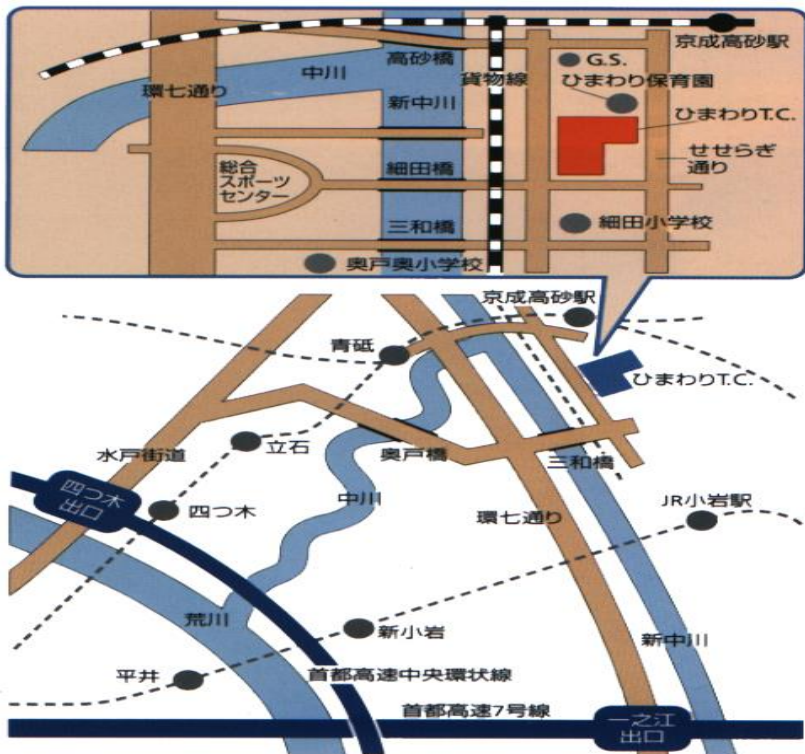

<プライベートレッスン>

マスターコースよりもっと個別に、マンツーマンであなたの望み通りにレッスンいたします。

(お申込みは1週間前から受付致します)

コース	時間	人数	スクール生	ビジター
プライベート	60分	1人	7,560円	8,640円
		2人	11,664円	12,960円
グループ	90分	3人	12,960円	16,200円

※プロ選手や本校コーチ陣によるプライベートレッスンを随時開催予定です。料金は別途設定させていただきます。

※グループレッスンを4人以上でご利用の場合は、3人利用の料金に加えて追加料金を頂戴致します。

詳しくは担当コーチまでお問い合わせ下さい。

<スクール体験レッスン>

ジュニアチケットコース：有料体験レッスンあり。
(入校時割引、詳細は別紙をパンフ参照)

ジュニアマスターコース：毎月第3・4週目日程にて無料体験受付中。
(新規対象おひとり様1回のみ)

ジュニアアドバンスコース：有料体験レッスン(入校審査)あり。
(詳細は別紙専用パンフを参照)

プレーヤーズ コース：有料体験レッスン(入校審査)あり。
(詳細は別紙専用パンフを参照)

(料金表示は全て総額表示(内消費税8%)です)

年間行事スケジュール

- ★3月28日～
  4月16日 ラケットキャンペーン
- ★4月2日 畠中君代校長のテニスクリニック
- ★4月 ジュニアクラス新規入校キャンペーン
- ★5月 一般クラス入校キャンペーン
- ★7月24日～
  7月31日 城東Jrサーキット
- ★7月29日～
  7月30日 ひまわりジュニアキャンプ(1泊2日)
- ★8月 テニス事業協会主催親子テニス教室

- ★ 9月23日～
  9月24日 吉祥寺校ひまわり校合同テニスクャンプ
- ★11月 3日 ビッグKスクールトーナメント(吉祥寺校)
- ★11月
  テニスグッズキャンペーン予定
- ★12月23日(土・祝)クラブ内トーナメント
- ★12月24日 親子テニス&ジュニアクリスマスパーティー
- ★1月 一般クラス新年会予定

ほかにもイベントを企画中!!

奮ってご参加下さい

校長 畠中 君代 元全日本チャンピオン、元フェドカップ日本代表選手

スクールヘッドコーチ 村田 茂樹 全米プロテニス登録協会認定コーチ
プレーヤーズヘッドコーチ 小澤 尚二 日本体育協会公認コーチ、
元ビッグKテニスプレーヤーズヘッドコーチ

和泉 鉄平 ひまわり チーフコーチ
コーチ 大槻 淳仁、富田 風人、他ビッグKテニス所属コーチ

ひまわりテニススクール

東京都葛飾区細田3-9-14
TEL: 03-3659-0842

◆交通機関◆

最寄駅

●京成線京成高砂駅

●JR総武線小岩駅

京成高砂駅からは徒歩約10分。

JR小岩駅からはバスです。

小岩駅北口から京成タウンバス・『小54亀有駅行き』に乗って、約10分、『保育園前』で下車。
バス停が小岩駅北口から少し離れています。注意して下さい。