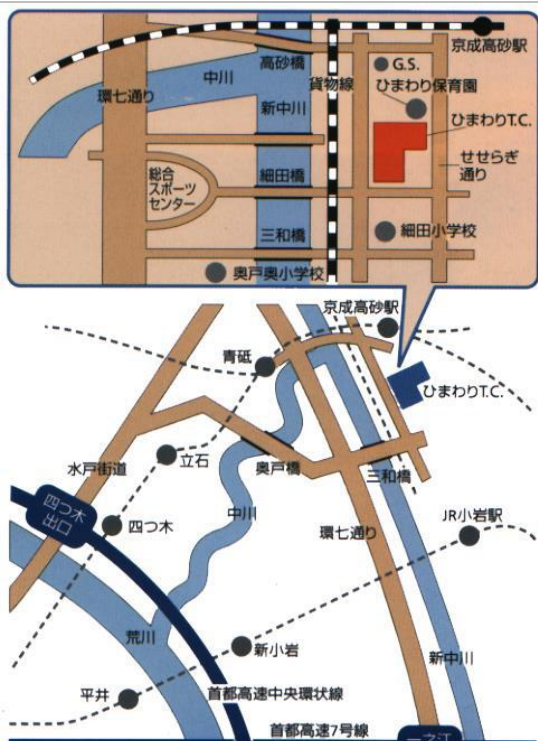

時間割 (担当コーチ表)

	1限(平日)	2限(平日)	3限(平日)	4限(平日)	7限(ナイター)
火曜日	09:30~11:00	11:15~12:15	13:00~14:30		19:40~21:00
	G1 村田	T1 村田	G3 村田		G1 和泉
					19:40~21:00
水曜日	09:30~11:00	11:15~12:45	13:00~14:00	14:30~15:30	19:40~21:00
	G1・G2 小澤	G1 小澤	★S 村田	★F 小澤	G1・G2 和泉
	09:30~10:30	11:15~12:15			20:00~21:00
木曜日	09:30~11:00	11:15~12:45	13:00~14:00	14:30~15:30	19:40~21:00
	G1 小澤	G1 小澤	★S 村田	★F 小澤	G1 和泉
	09:30~11:00	11:15~12:15			19:40~21:00
金曜日	09:30~11:00	11:15~12:15	13:00~14:30		19:40~21:00
	G1 小澤	T1 小澤	G3 富田		G1・G2 和泉
	早朝(土日)	1限(土日)	2限(土日)	3限(土日)	4限(土日)
土曜日	08:00~09:30	09:30~11:00	11:00~12:30	12:30~13:30	15:30~16:30
	G1 富田	G1・G2 村田	G1 和泉	T2 小澤	T1 和泉
	08:00~09:00	09:30~11:00	11:00~12:30	12:30~13:30	
日曜日	08:00~09:30	09:30~11:00	11:00~12:30	12:30~14:00	
	G1 小澤	G1・G2 小澤	G1 和泉	G3 小澤	
	08:00~09:30	09:30~10:30	11:00~12:30	12:30~14:00	
	G2 村田	★S 山田	G2 村田	G3 山田	

※マスターコースナイタークラスはレッスン時間が80分となります。
※★印はチケット制クラスとなります。詳細は別紙パンフレットを御覧下さい。

【ビッグKテニス 本校卒業のトーナメントプレーヤー】

望月寛子 (93ウインブルドンジュニア複優勝、他)・小畑沙織 (元フェドカップ日本代表、98・02全日本選手権単優勝、他)・
占部奈美 (02全日本室内選手権複優勝、他)・高瀬礼美・青山香織・飯島久美子 (01・06・07・08全日本室内選手権複優勝、
06全日本選手権複優勝、他)・井上万里・謝淑薇 (02ジャパンオープンジュニア優勝、13全英複優勝、他)・江口美沙 (11バン
コク1万ドル単優勝、11軽井沢国際女子テニス大会2.5万ドル単優勝、14全日本選手権単優勝、他)

校長 畠中 君代 元全日本チャンピオン、元フェドカップ日本代表選手
スクールヘッドコーチ 村田 茂樹 全米プロテニス登録協会認定コーチ、
プレーヤーズヘッドコーチ 小澤 尚二 日本体育協会公認コーチ、元ビッグKテニスプレーヤーズヘッドコーチ
チーフコーチ 和泉 鉄平 ひまわり チーフコーチ
コーチ 富田 風人、他ビッグKテニス所属コーチ

ひまわりテニススクール

東京都葛飾区細田3-9-14
TEL: 03-3659-0842

◆交通機関◆

最寄駅

- ●京成線京成高砂駅
- ●JR総武線小岩駅

京成高砂駅からは徒歩約10分。

JR小岩駅からはバスです。

小岩駅北口から京成タウンバス・『小54亀有駅行き』に乗って、
約10分、『保育園前』で下車。

バス停が小岩駅北口から少し離れています。注意して下さい。