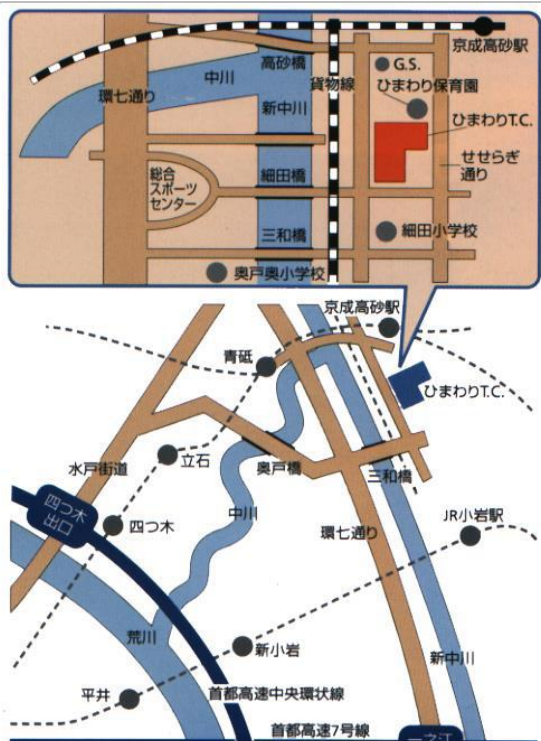

時間割 (担当コーチ表)

	1限(平日)	2限(平日)	3限(平日)	4限(平日)	7限(ナイター)
火曜日	09:30~11:00	11:15~12:15	13:00~14:30		19:40~21:00
	G1 村田	T1 村田	G3 村田		G1 和泉
					19:40~21:00
水曜日	09:30~11:00	11:15~12:45	13:00~14:00	14:30~15:30	19:40~21:00
	G1・G2 小澤	G1 小澤	★S 村田	★F 小澤	G1・G2 和泉
	09:30~10:30	11:15~12:15			20:00~21:00
木曜日	09:30~11:00	11:15~12:45	13:00~14:00	14:30~15:30	19:40~21:00
	G1 小澤	G1 小澤	★S 村田	★F 小澤	G1 和泉
	09:30~11:00	11:15~12:15			19:40~21:00
金曜日	09:30~11:00	11:15~12:15	13:00~14:30		19:40~21:00
	G1 小澤	T1 小澤	G3 富田		G1・G2 和泉
土曜日	早朝(土日)	1限(土日)	2限(土日)	3限(土日)	4限(土日)
	08:00~09:30	09:30~11:00	11:00~12:30	12:30~13:30	15:30~16:30
	G1 富田	G1・G2 村田	G1 和泉	T2 小澤	T1 和泉
日曜日	08:00~09:30	09:30~11:00	11:00~12:30	12:30~14:00	
	G1 小澤	G1・G2 小澤	G1 和泉	G3 小澤	
	08:00~09:30	09:30~10:30	11:00~12:30	12:30~14:00	
	G2 村田	★S 山田	G2 村田	G3 山田	

※マスターコースナイタークラスはレッスン時間が80分となります。
※★印はチケット制クラスとなります。詳細は別紙パンフレットを御覧下さい。

【ビッグKテニス 本校卒業のトーナメントプレーヤー】

望月寛子(93ウインブルドンジュニア複優勝、他)・小畑沙織(元フェドカップ日本代表、98・02全日本選手権単優勝、他)・占部奈美(02全日本室内選手権複優勝、他)・高瀬礼美・青山香織・飯島久美子(01・06・07・08全日本室内選手権複優勝、06全日本選手権複優勝、他)・井上万里・謝淑薇(02ジャパンオープンジュニア優勝、13全英複優勝、他)・江口美沙(11バンコク1万ドル単優勝、11軽井沢国際女子テニス大会2.5万ドル単優勝、14全日本選手権単優勝、他)

校長 畠中 君代 元全日本チャンピオン、元フェドカップ日本代表選手
スクールヘッドコーチ 村田 茂樹 全米プロテニス登録協会認定コーチ、
プレーヤーズヘッドコーチ 小澤 尚二 日本体育協会公認コーチ、元ビッグKテニスプレーヤーズヘッドコーチ
チーフコーチ 和泉 鉄平 ひまわり チーフコーチ
コーチ 富田 風人、他ビッグKテニス所属コーチ

ひまわりテニススクール

東京都葛飾区細田3-9-14
TEL: 03-3659-0842

◆交通機関◆

最寄駅

1. ●京成線京成高砂駅
   - ●JR総武線小岩駅
2. 京成高砂駅からは徒歩約10分。
   JR小岩駅からはバスです。
   小岩駅北口から京成タウンバス・『小54亀有駅行き』に乗って、
   約10分、『保育園前』で下車。
   バス停が小岩駅北口から少し離れています。注意して下さい。