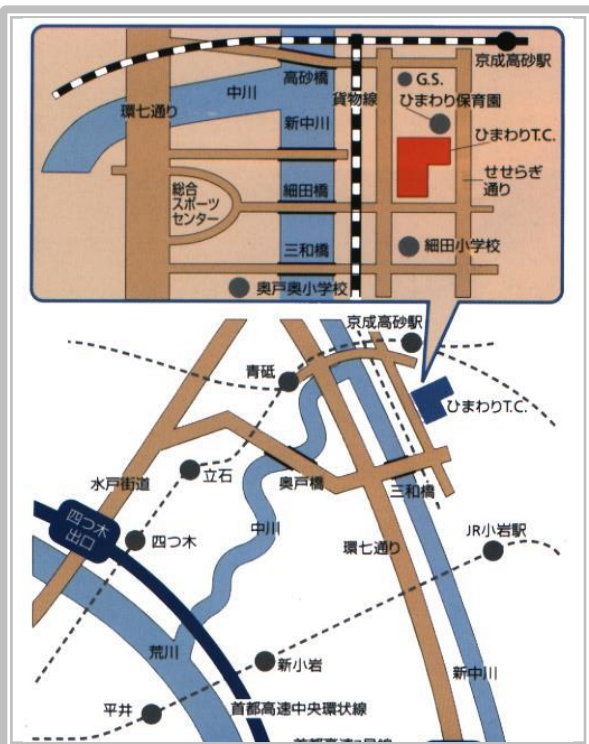

ひまわりテニススクール

東京都葛飾区細田3-9-14
TEL: 03-3659-0842

◆交通機関◆

最寄駅

- 京成線京成高砂駅
- JR総武線小岩駅

京成高砂駅からは徒歩約10分。

JR小岩駅からはバスです。

小岩駅北口から京成タウンバス・『小54亀有駅行き』に乗って、約10分、『保育園前』で下車。

バス停が小岩駅北口から少し離れています。注意して下さい。