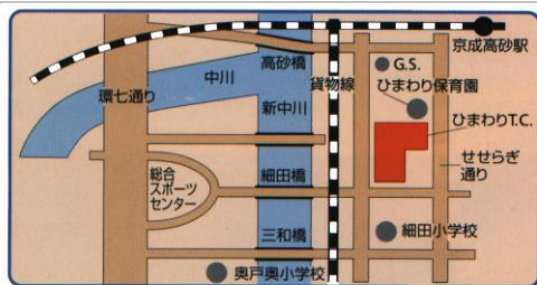

【ビッグKテニス 本校卒業のトーナメントプレーヤー】

望月寛子（93ウィンブルドンジュニア複優勝、他）・小畑沙織（元フェドカップ日本代表、98・02全日本選手権単優勝、他）・占部奈美（02全日本室内選手権複優勝、他）・高瀬礼美・青山香織・飯島久美子（01・06・07・08全日本室内選手権複優勝、06全日本選手権複優勝、他）・井上万里・謝淑薇（02ジャパンオープンジュニア優勝、13全英複優勝、他）・江口美沙（11バンコク1万ドル単優勝、11軽井沢国際女子テニス大会2.5万ドル単優勝、14全日本選手権単優勝、他）

オプション（注）下記表示金額はすべて総額表示（内消費税8%）となっております。

プライベートレッスン・グループレッスン

個別に、マンツーマンであなたの望み通りにレッスンいたします。

（お申込みは1週間前から受付致します）

	時間	人数	スクール在籍生	ビジター
プライベート レッスン	60分	1名	¥7,560	¥8,640
		2名	¥11,664	¥12,960
グループ レッスン	90分	3名	¥12,960	¥16,200

※グループレッスンを4人以上でご利用の場合は、3人利用の料金に加えて追加料金を頂戴致します。
詳しくは担当コーチまでお問い合わせ下さい。

★コーチングスタッフ★

ビッグKひまわりプレーヤーズクラスヘッドコーチ ・小澤尚二

ビッグKのプレーヤーズヘッドコーチとして2000年5月より2016年3月まで携わる。その間、数多くのトップジュニアを育成。東京都テニス協会ジュニア委員会委員、国体東京都代表コーチを歴任。また、インターハイ優勝校である日本女子体育大学附属二階堂高校テニス部、富士見丘高校テニス部をコーチとして指導。海外遠征も数多く帯同。日本体育協会公認コーチ。

プレーヤーズクラスチーフコーチ ・和泉鉄平

元ビッグKプレーヤーズコーチ。ビッグK在籍時は、東京ジュニア優勝選手など、数多くの選手の指導を努める。現在、ひまわりテニススクール専属コーチ。

プレーヤーズクラスコーチ・富田風人

ひまわりテニススクールプレーヤーズクラスOB。私立新田高校出身。在校時、全国選抜高校団体ベスト16、四国ジュニアシングルスベスト8。

他、（株）ビッグKテニス所属コーチングスタッフ

ひまわりテニススクール

東京都葛飾区細田3-9-14
TEL: 03-3659-0842

◆交通機関◆

最寄駅

- ●京成線京成高砂駅
- ●JR総武線小岩駅

京成高砂駅からは徒歩約10分。

JR小岩駅からはバスです。

小岩駅北口から京成タウンバス・『小54亀有駅行き』に乗って、約10分、『保育園前』で下車。

バス停が小岩駅北口から少し離れています。注意して下さい。