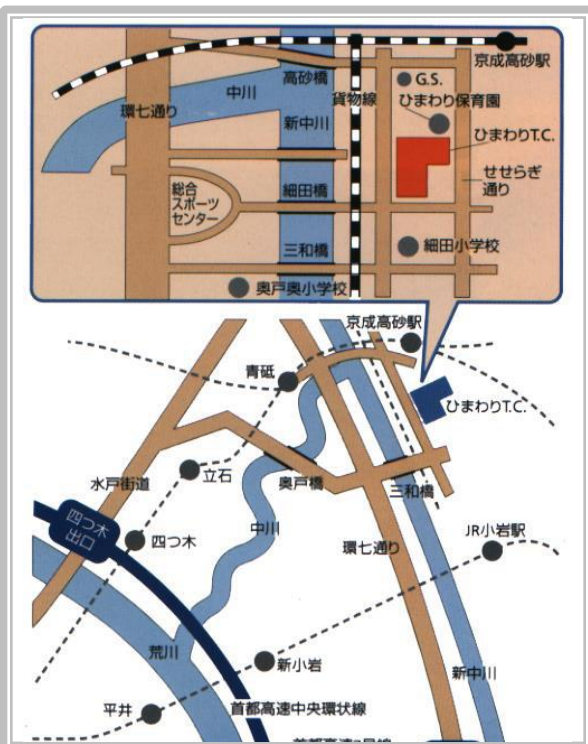

※グループレッスンを4人以上でご利用の場合は、3人利用の料金に加えて追加料金を頂戴致します。
詳しくは担当コーチまでお問い合わせ下さい。

★ コーチングスタッフ ★

ビッグKひまわりプレーヤーズヘッドコーチ 小澤尚二

ビッグKのプレーヤーズヘッドコーチとして2000年5月より2016年3月まで携わる。その間、数多くのトップジュニアを育成。東京都テニス協会ジュニア委員会委員、国体東京都代表コーチを歴任。また、インターハイ優勝校である日本女子体育大学附属二階堂高校テニス部、富士見丘高校テニス部をコーチとして指導。海外遠征も数多く帯同。日本体育協会公認コーチ、富士見丘中学校テニス部コーチ。

ひまわりテニススクール

東京都葛飾区細田3-9-14
TEL: 03-3659-0842

◆交通機関◆

最寄駅

- 京成線京成高砂駅
- JR総武線小岩駅

京成高砂駅からは徒歩約10分。

JR小岩駅からはバスです。

小岩駅北口から京成タウンバス・『小54亀有駅行き』に乗って、約10分、『保育園前』で下車。

バス停が小岩駅北口から少し離れています。注意して下さい。