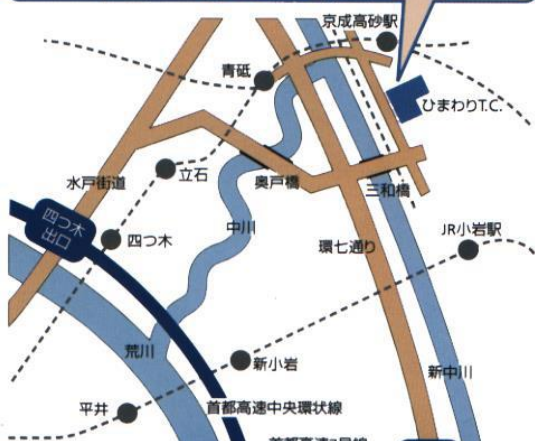

ひまわりテニススクール

東京都葛飾区細田3-9-14
TEL: 03-3659-0842

◆交通機関◆

最寄駅

- 京成線京成高砂駅
- JR総武線小岩駅

京成高砂駅からは徒歩約10分。

JR小岩駅からはバスです。

小岩駅北口から京成タウンバス・『小54亀有駅行き』に乗って、約10分、『保育園前』で下車。

バス停が小岩駅北口から少し離れています。注意して下さい。