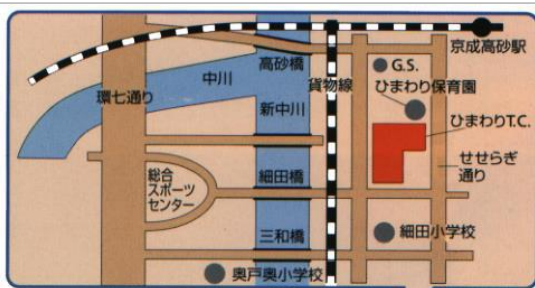

※グループレッスンを4人以上でご利用の場合は、3人利用の料金に加えて追加料金を頂戴致します。
詳しくは担当コーチまでお問い合わせ下さい。

★コーチングスタッフ★

ビッグKひまわりプレーヤーズヘッドコーチ 小澤尚二

ビッグKのプレーヤーズヘッドコーチとして2000年5月より2016年3月まで携わる。その間、数多くのトップジュニアを育成。東京都テニス協会ジュニア委員会委員、国体東京都代表コーチを歴任。また、インターハイ優勝校である日本女子体育大学附属二階堂高校テニス部、富士見丘高校テニス部をコーチとして指導。海外遠征も数多く帯同。日本体育協会公認コーチ、富士見丘中学校テニス部コーチ。

ひまわりテニススクール

東京都葛飾区細田3-9-14
TEL: 03-3659-0842

◆交通機関◆

最寄駅

- 京成線京成高砂駅
- JR総武線小岩駅

京成高砂駅からは徒歩約10分。

JR小岩駅からはバスです。

小岩駅北口から京成タウンバス・『小54亀有駅行き』に乗って、約10分、『保育園前』で下車。