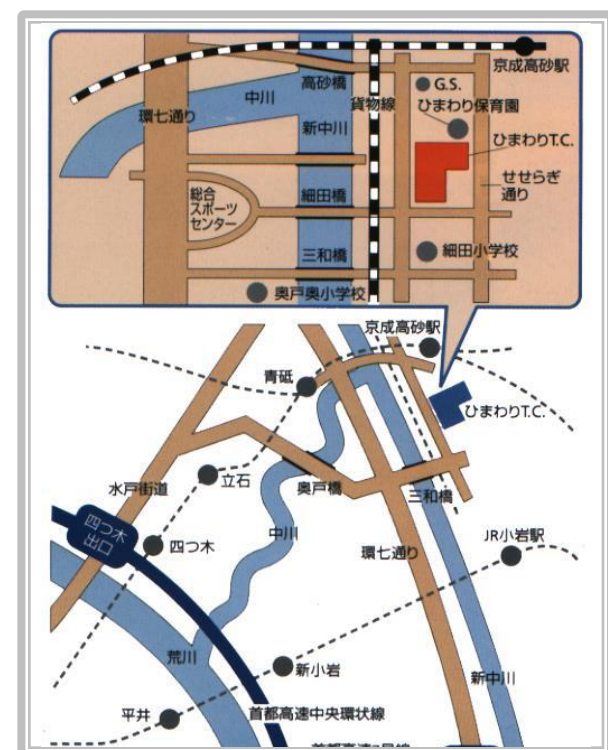

【ビッグKテニス 本校卒業のトーナメントプレーヤー】

望月寛子（93ウィンブルドンジュニア複優勝、他）・小畑沙織（元フェドカップ日本代表、98・02全日本選手権単優勝、他）・占部奈美（02全日本室内選手権複優勝、他）・高瀬礼美・青山香織・飯島久美子（01・06・07・08全日本室内選手権複優勝、06全日本選手権複優勝、他）・井上万里・謝淑薇（02ジャパンオープンジュニア優勝、13全英複優勝、14全仏複優勝、WTAダブルスランキング世界1位他）・江口美沙（11バンコク1万ドル単優勝、11軽井沢国際女子テニス大会2.5万ドル単優勝、14全日本選手権単優勝、他）

オプション（注）下記表示金額はすべて総額表示（内消費税10%）となっております。

プライベートレッスン・グループレッスン

個別に、マンツーマンであなたの望み通りにレッスンいたします。
（お申込みは1週間前から受付致します）

	時間	人数	スクール在籍生	ビジター
プライベート レッスン	60分	1名	¥7,700	¥8,800
		2名	¥11,000	¥12,100
グループ レッスン	60分	3名	¥13,200	¥14,850

※グループレッスンを4人以上でご利用の場合は、3人利用の料金に加えて追加料金を頂戴致します。
詳しくは担当コーチまでお問い合わせ下さい。

★ コーチングスタッフ ★

ビッグKひまわりプレーヤーズヘッドコーチ 小澤尚二

ビッグKのプレーヤーズヘッドコーチとして2000年5月より2016年3月まで携わる。その間、数多くのトップジュニアを育成。東京都テニス協会ジュニア委員会委員、国体東京都代表コーチを歴任。また、インターハイ優勝校である日本女子体育大学附属二階堂高校テニス部、富士見丘高校テニス部、富士見丘中学校テニス部をコーチとして指導。海外遠征も数多く帯同。日本体育協会公認コーチ。

プレーヤーズクラスチーフコーチ、ジュニアヘッドコーチ 和泉鉄平

元ビッグKプレーヤーズコーチ。ビッグK在籍時は、東京ジュニア優勝選手など、数多くの選手の指導を努める。現在、ひまわりテニススクール専属コーチ。

プレーヤーズクラスチーフコーチ 河合洋平

元ビッグKプレーヤーズコーチ。元ビッグKセミプレーヤーズヘッドコーチ。ビッグK在籍時は、10年間プレーヤーズクラスに置いて、畠中君代校長と共に選手育成に勤しむ。富士見丘中学校テニス部コーチ。

他、（株）ビッグKテニス所属コーチングスタッフ

ひまわりテニススクール

東京都葛飾区細田3-9-14
TEL: 03-3659-0842

◆交通機関◆

最寄駅

●京成線京成高砂駅

●JR総武線小岩駅

京成高砂駅からは徒歩約10分。

JR小岩駅からはバスです。

小岩駅北口から京成タウンバス・『小54亀有駅行き』に乗って、約10分、『保育園前』で下車。

バス停が小岩駅北口から少し離れています。注意して下さい。